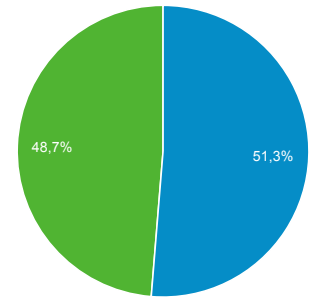

Panoramica del pubblico

Tutti gli utenti
100,00% Sessioni

1 gen 2017 - 31 dic 2017

Panoramica

■ New Visitor ■ Returning Visitor

Lingua	Sessioni	% Sessioni
1. it	76.982	48,72%
2. it-it	72.867	46,12%
3. en-us	5.027	3,18%
4. en-gb	1.042	0,66%
5. pt-br	191	0,12%
6. fr	173	0,11%
7. es-419	144	0,09%
8. ko	136	0,09%
9. es	132	0,08%
10. it-ch	117	0,07%