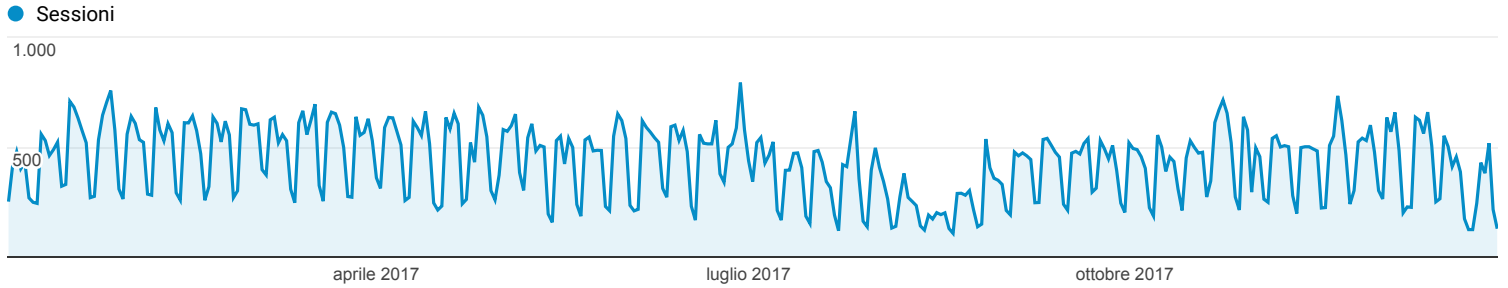

Panoramica del pubblico

Tutti gli utenti
100,00% Sessioni

1 gen 2017 - 31 dic 2017

Panoramica

■ New Visitor ■ Returning Visitor

Lingua	Sessioni	% Sessioni
1. it	76.982	48,72%
2. it-it	72.867	46,12%
3. en-us	5.027	3,18%
4. en-gb	1.042	0,66%
5. pt-br	191	0,12%
6. fr	173	0,11%
7. es-419	144	0,09%
8. ko	136	0,09%
9. es	132	0,08%
10. it-ch	117	0,07%